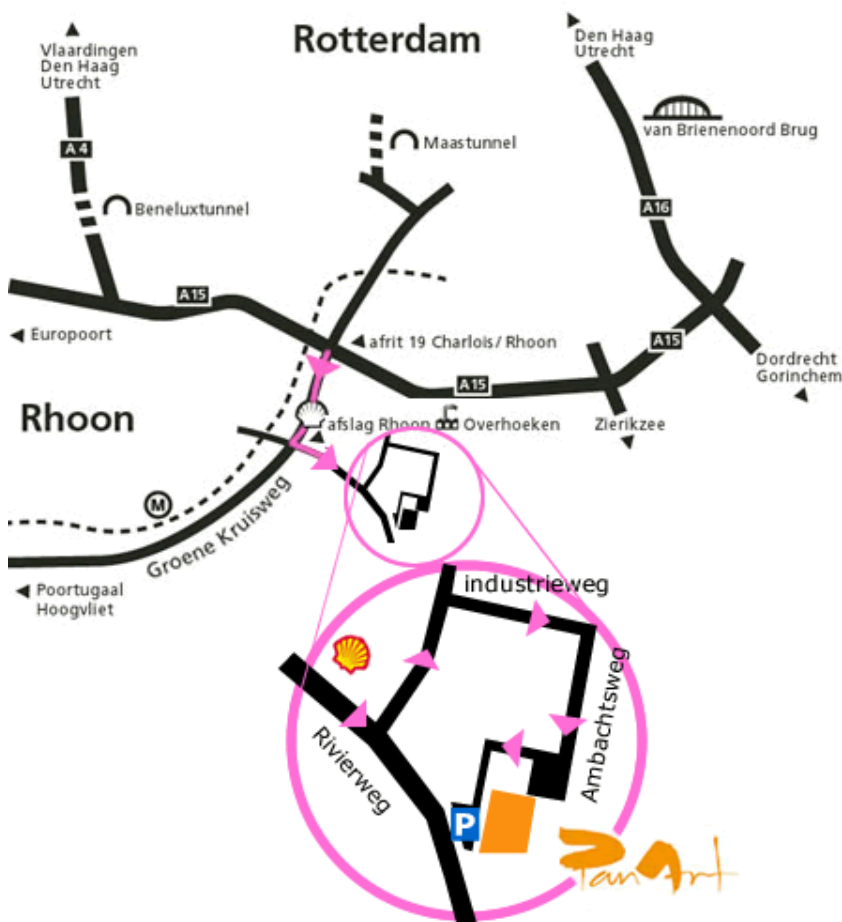

## Routebeschrijving naar PanArt

Ambachtsweg 8c  
3161 GL Rhoon

Postbus 899  
3160 AB Rhoon

tel. (010) 506 72 02  
fax (010) 506 72 05

[www.panart.nl](http://www.panart.nl)  
[info@panart.nl](mailto:info@panart.nl)

Komende vanuit elke richting

1. A15 afslag Rhoon (19) nemen
2. Onderaan afslag bij stoplichten richting Rhoon (Groene Kruisweg)
3. Bij eerstvolgende kruising met stoplichten (bij Shell-tankstation) linksaf
4. Eerste links (Ambachtsweg) en vervolgens de eerste rechts en nogmaals de eerste rechts
5. Op het gebouw rechts van MCA Geluidsstudio ziet u een bordje van PanArt, u gaat rechts onder het gebouw door
6. U draait daarna meteen naar links om voor het gebouw op de parkeerplaats uit te komen, let op de bocht is scherp en smal
7. Als u vervolgens links om het pand heen loopt vindt u daar de voordeur van 8c